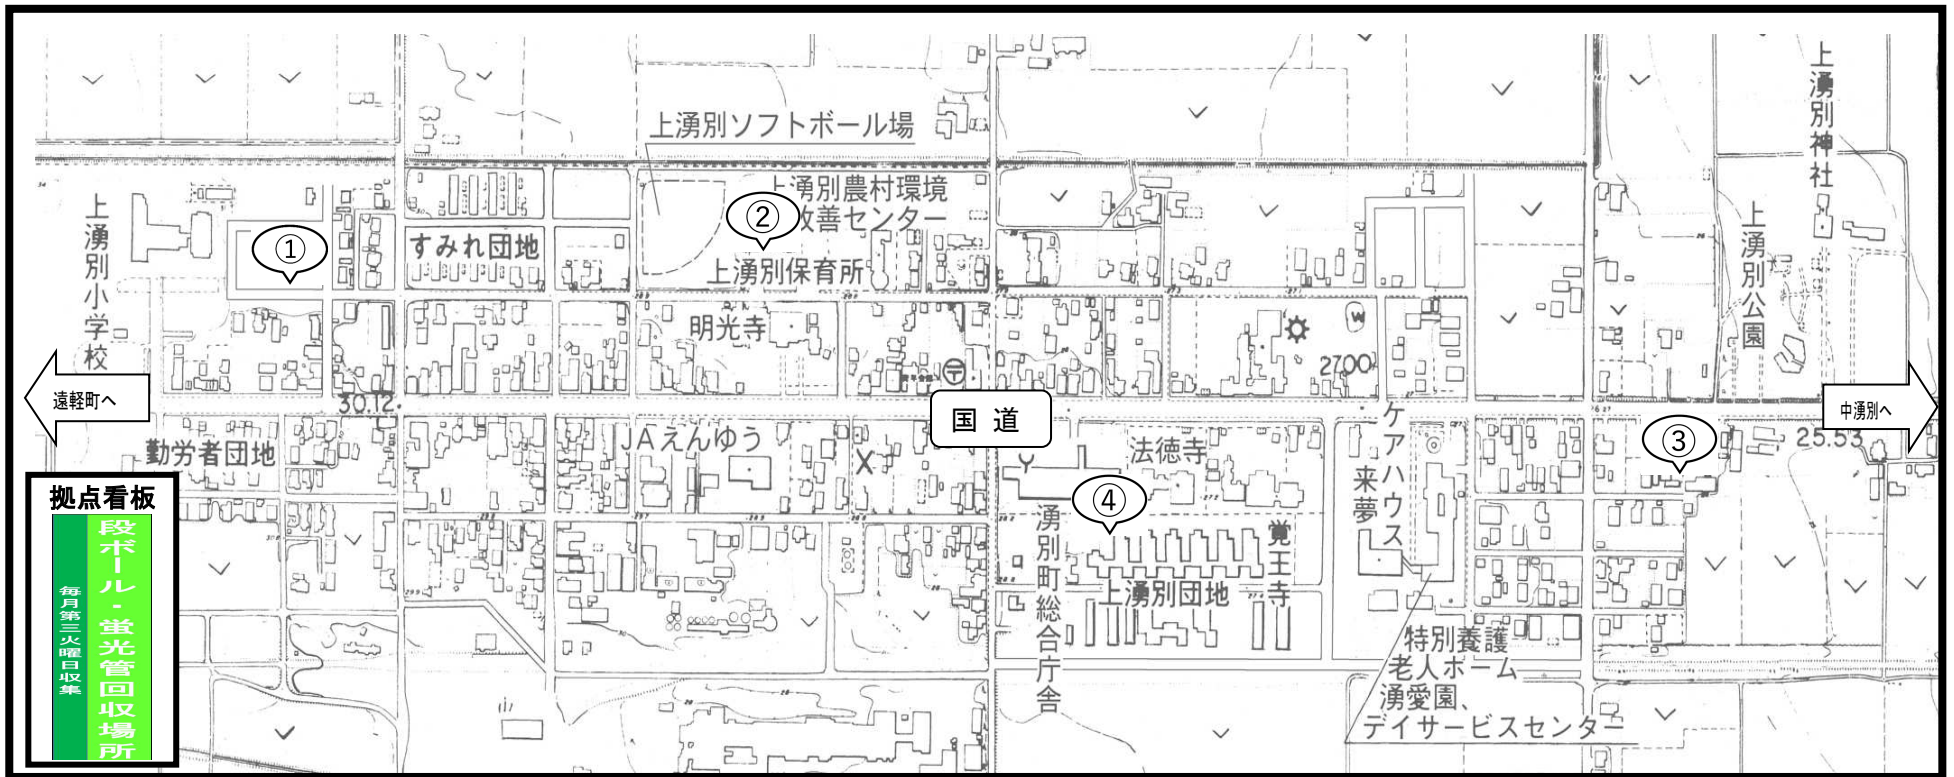

# 〈上湧別屯田市街地 回収場所一覧〉

～ゴミは収集当日の朝、午前8時までに出しましょう～